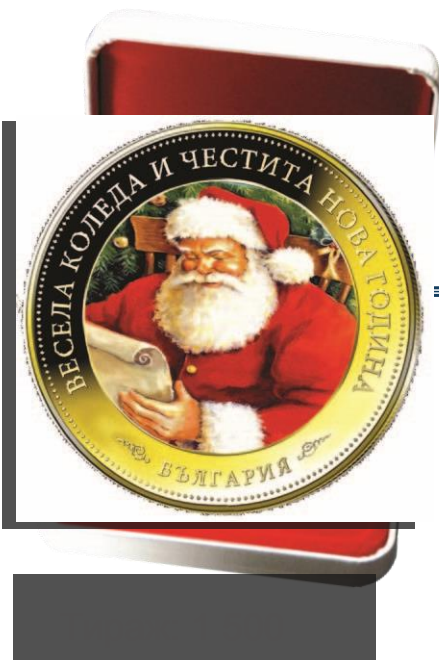

В

специална празнична емисия
с позлатяване и оцветяване,
в подаръчна кутийка
„мече“

технически параметри
метал: медно-никелова сплав с позлатяване
тегло: 20 гр.
качество: висше, ат-гланцово, с оцветяване
Диаметър: 38,61 мм

специалн
с позлатяване и оцветяване,
в подаръчна кутийка
„Дядо Коледа“

технически параметри
метал: медно-никелова сплав с позлатяване
тегло: 20 гр.
качество: висше, мат-гланцово, с оцветяване
Диаметър: 38,61 мм